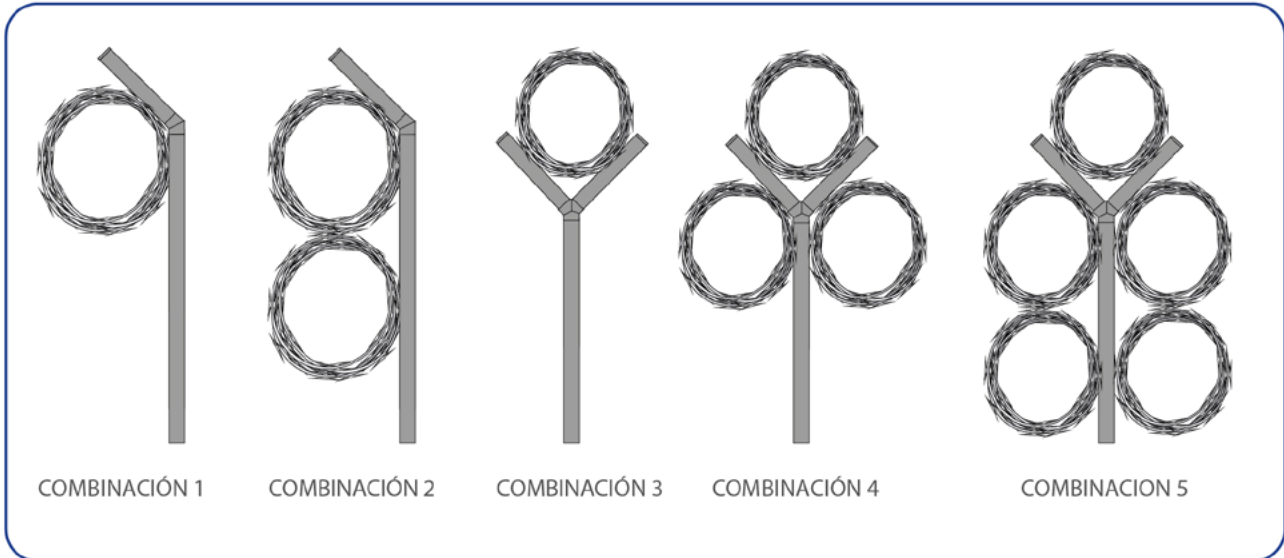

Sistemas de alta seguridad pasiva

CONCERTINA CT 22

3. COMBINACIONES

4. LUGARES DE APLICACIÓN

Montaje de concertinas sobre malla metalica

EUROPEAN SECURITY FENCING

Camino de Juan Chaves s/n
29580 Est, Cartama, Málaga - España
Tlf 952 42 70 70 - info@europeansf.com
www.europeansf.com