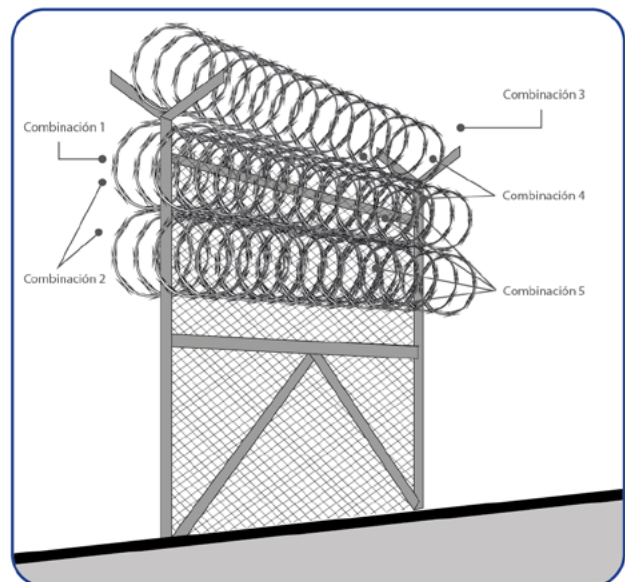

Sistemas de alta seguridad pasiva

CONCERTINA CT 22

3. COMBINACIONES

4. LUGARES DE APLICACIÓN

Montaje de concertinas sobre malla metalica

EUROPEAN SECURITY FENCING

Camino de Juan Chaves s/n
29580 Est, Cartama, Málaga - España
Tlf 952 42 70 70 - info@europeansf.com
www.europeansf.com