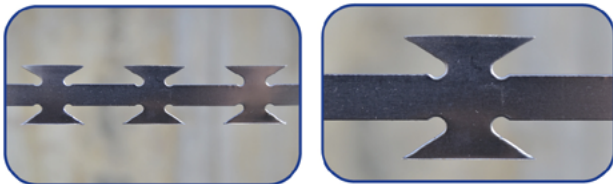

Sistemas de alta seguridad pasiva

CONCERTINA CT 22

3. COMBINACIONES

4. LUGARES DE APLICACIÓN

Montaje de concertinas sobre malla metalica

EUROPEAN SECURITY FENCING

Camino de Juan Chaves s/n
29580 Est, Cartama, Málaga - España
Tlf 952 42 70 70 - info@europeansf.com
www.europeansf.com